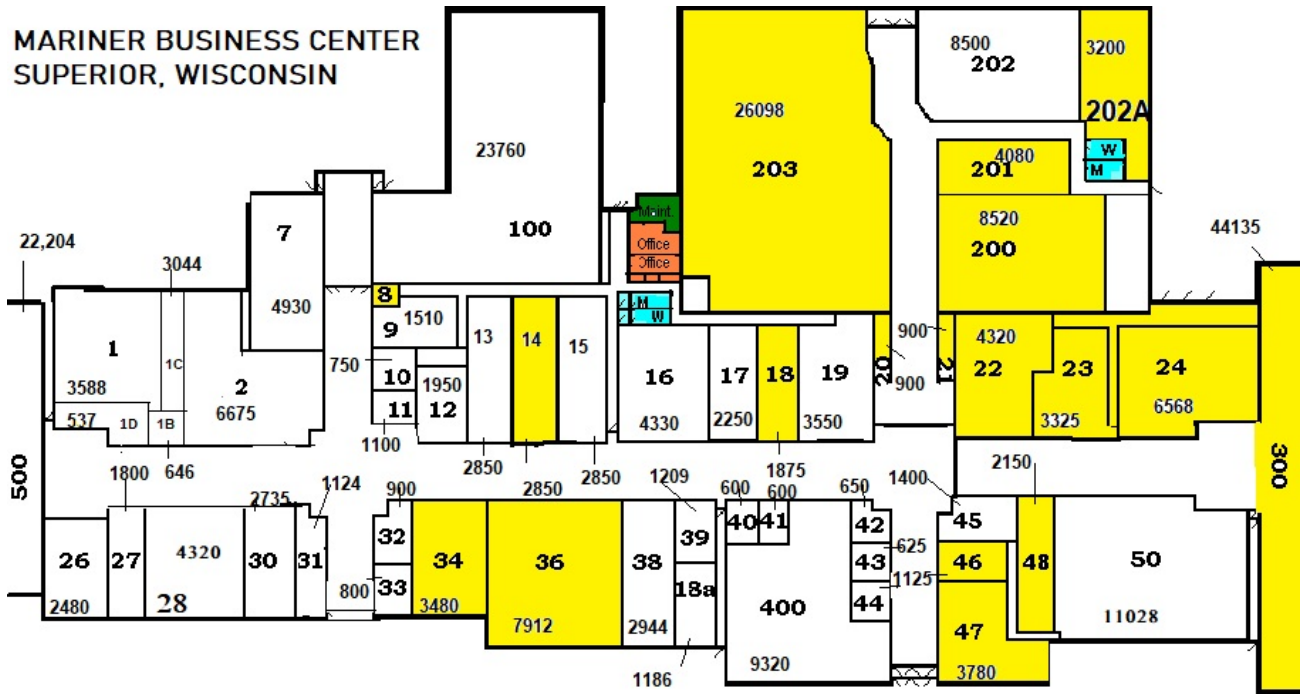

Available Suites

MARINER BUSINESS CENTER

CURRENT RATES: \$6-\$10 NNN

CONTACT US TODAY

Suite #	Suite #	Suite #
8- 192 sq ft		24- 6568 sq ft
20- 900 sq ft	202A- 3200 sq ft	36- 7912 sq ft
21- 900 sq ft	23- 3325 sq ft	200- 8520 sq ft
46- 1125 sq ft	34- 3480 sq ft	400- 9320 sq ft
48- 1250 sq ft	19- 3550 sq ft	
18- 1875 sq ft	201- 4050 sq ft	300- 44,135 sq ft
12- 1950 sq ft	22- 4320 sq ft	

All spaces are \$6-9 psf + CAM depending on location